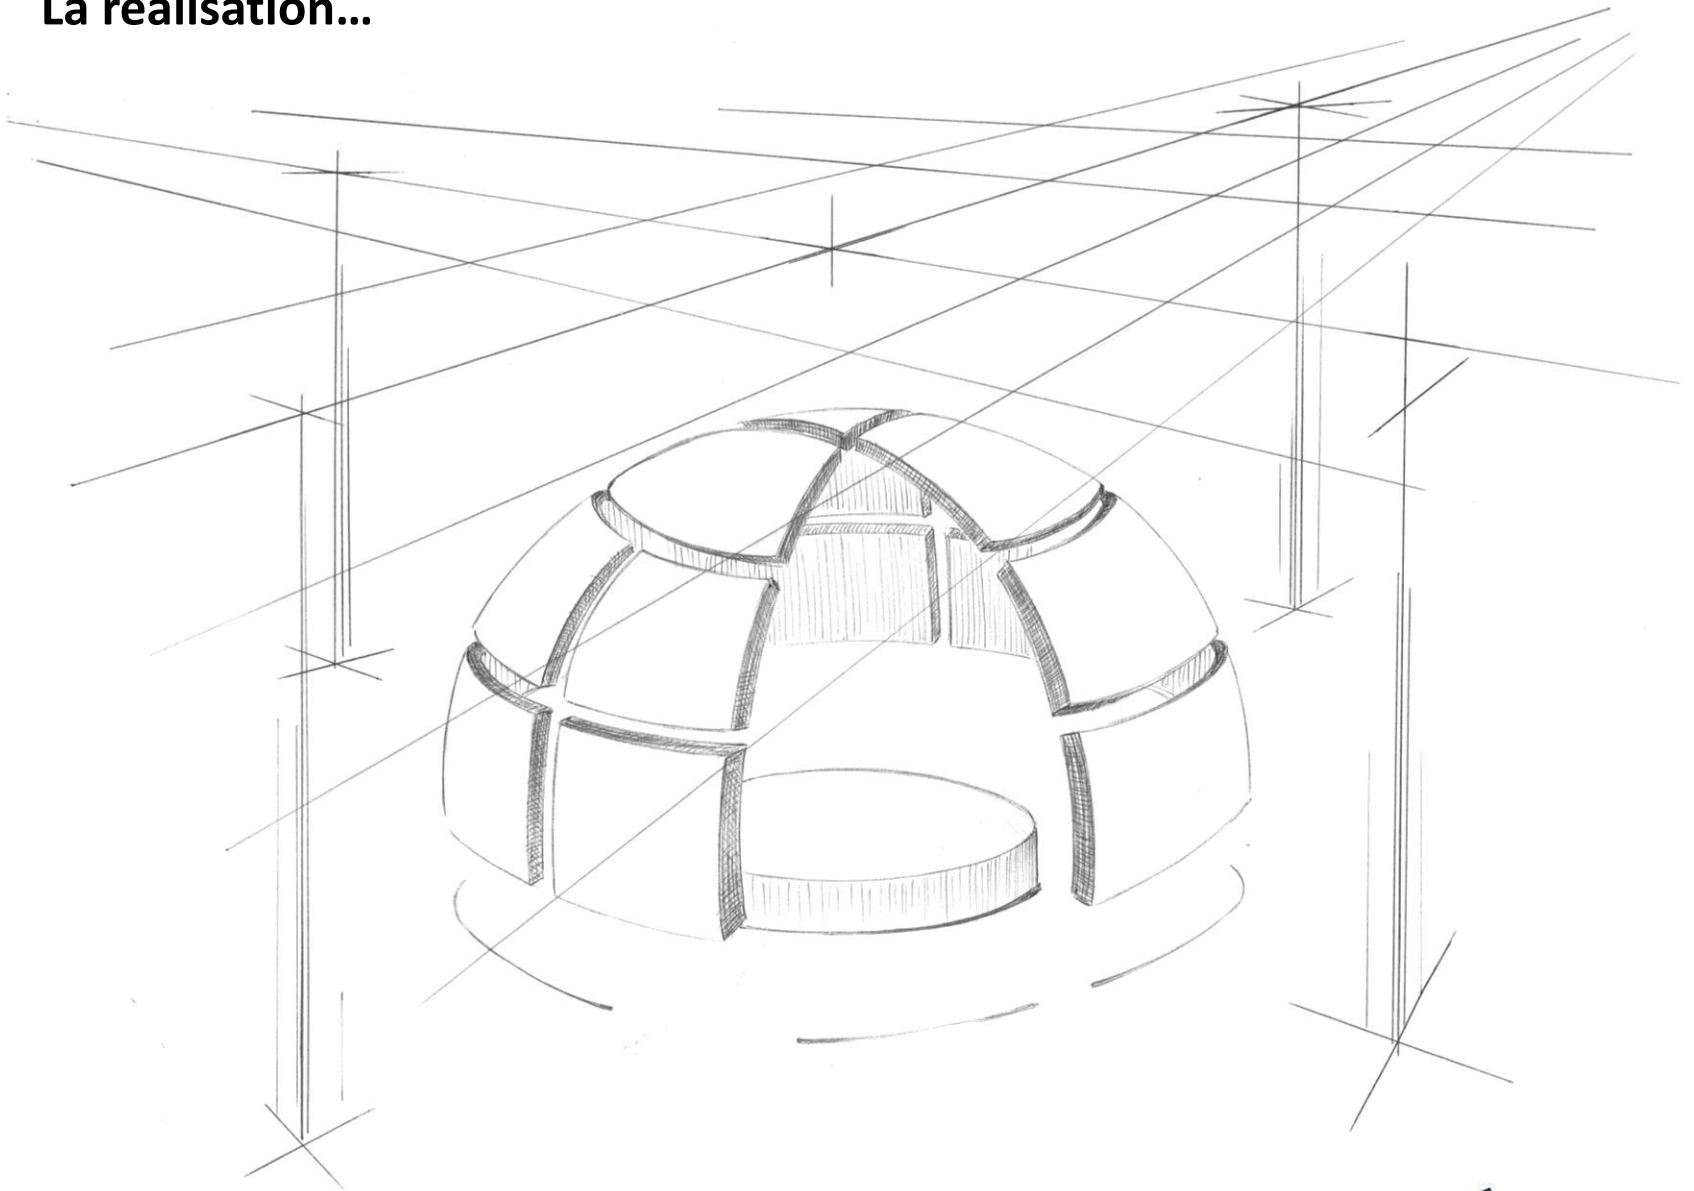

Démarche de projet

Spatialiser le son par un système de haut-parleurs diffusant des compositions sonores et musicales du film Roma de Fellini dans une structure dédiée.

Une structure charpentée sous laquelle des caissons suspendus forment un dôme.

Les caissons sont plus ou moins épais, ils renferment des haut-parleurs.

Chaque caisson émet un son, un bruit, une musique.

On peut imaginer que certains caissons soient le support d'extraits du film projeté.

Un aperçu du son du film

<https://www.dailymotion.com/video/xroa0b>

La réalisation...

La mise en situation...

Les caissons sonores forment une coupole suspendue

Structure porteuse

Le visiteur est enveloppé par le son du film Roma