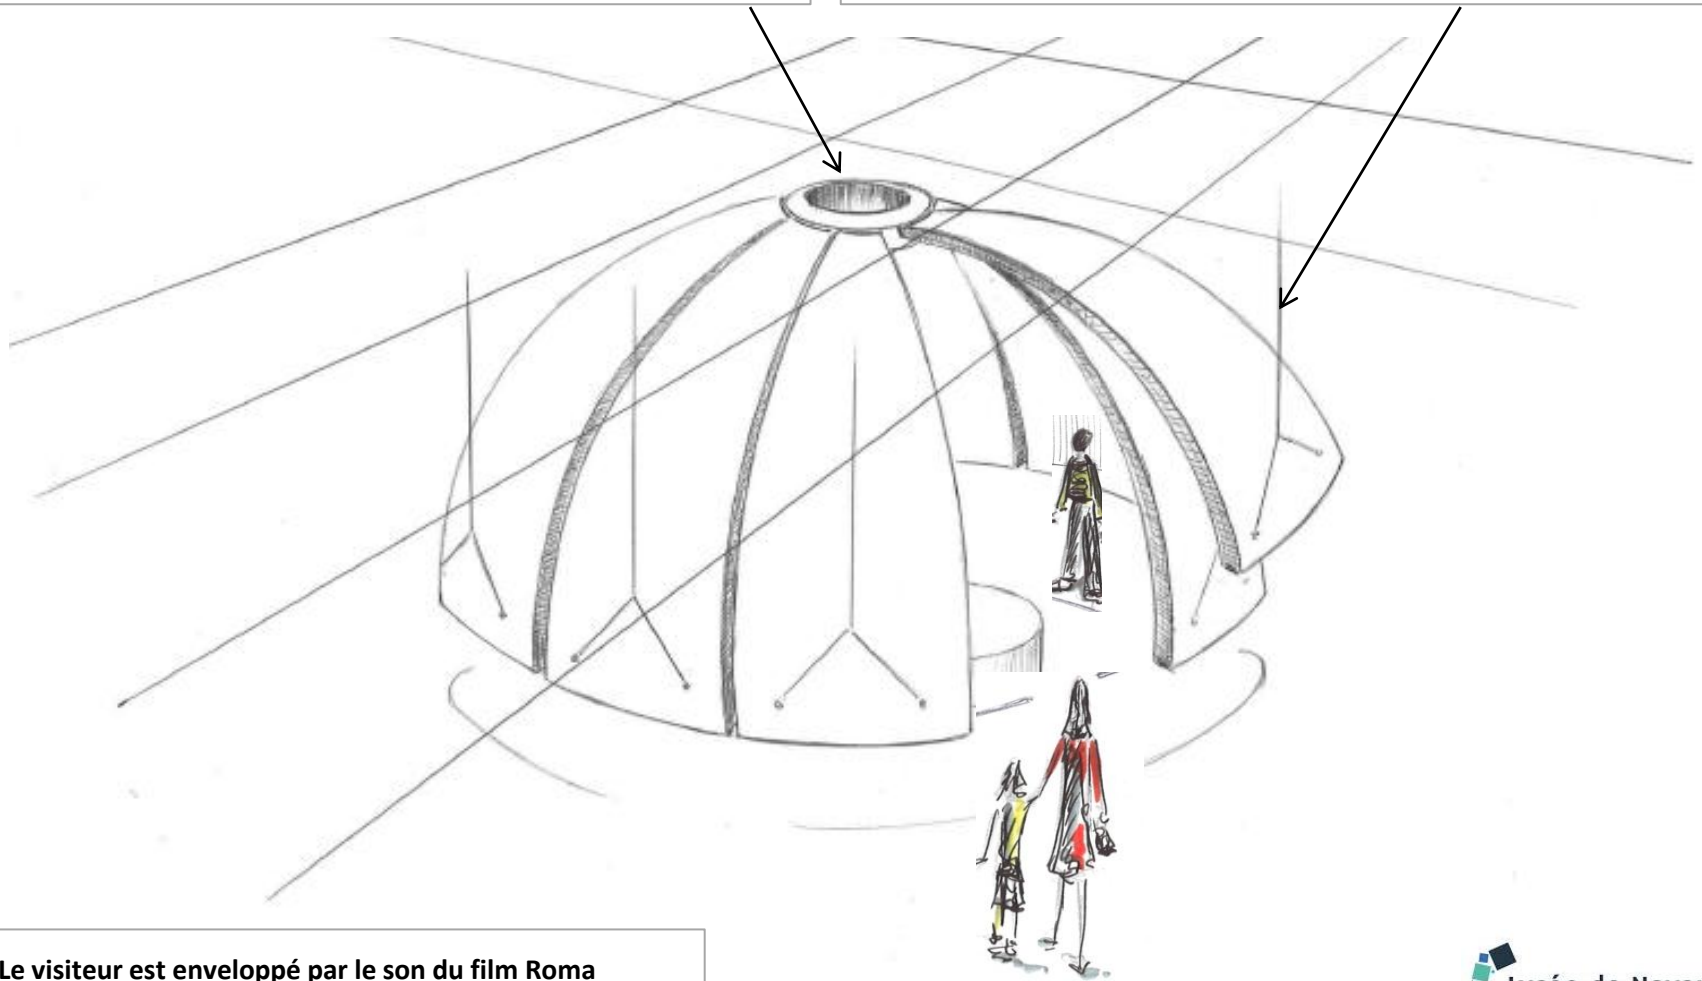

Démarche de projet

Spatialiser le son par un système de haut-parleurs diffusant des compositions sonores et musicales du film Roma de Fellini dans une structure dédiée.

Une structure charpentée sous laquelle des caissons suspendus forment un dôme.

Octobre 2021 Résidence Pro NOUVELLE AQUITAINE Villa Médicis au lycée de Navarre

De l'ébauche à sa concrétisation, notre projet a évolué

Il permet de maintenir 12 pans sonores qui vont constituer le dôme.

Le dôme est à présent soutenu par un oculus dodécagonal.

Chaque pan s'ouvre grâce à des charnières et un système de câblage

Le visiteur est enveloppé par le son du film Roma

■ Novembre/Décembre 2021 Résidence Pro NOUVELLE AQUITAINE Villa Médicis au lycée de Navarre