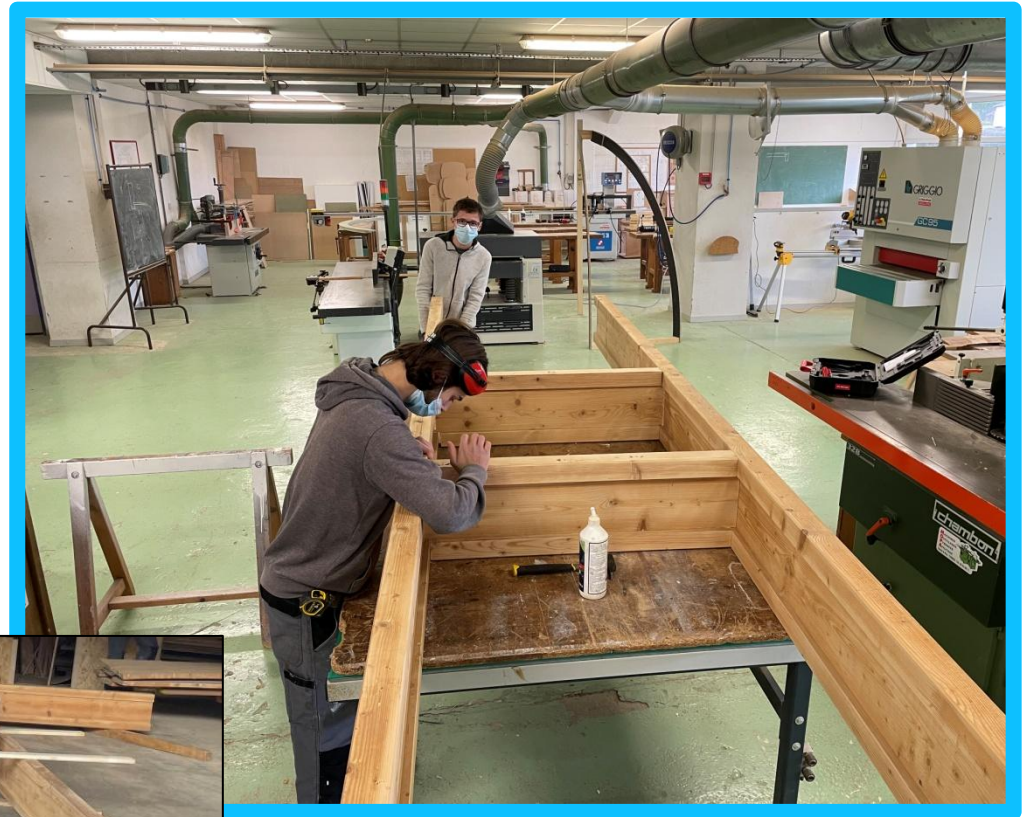

Démarche de projet

Spatialiser le son par un système de haut-parleurs diffusant des compositions sonores et musicales du film Roma de Fellini dans une structure dédiée.

Une structure charpentée sous laquelle des caissons suspendus forment un dôme.

Un aperçu du son du film

<https://www.dailymotion.com/video/xroa0b>

La réalisation...

La mise en situation...

Les caissons sonores forment une coupole suspendue

Structure porteuse

Le visiteur est enveloppé par le son du film Roma

L'estrade: Ossature constituée de panneaux de récupération.

L'estrade: Un contreplaqué cintrable ferme la périphérie.

Décembre 2021 Résidence Pro NOUVELLE AQUITAINE Villa Médicis au lycée de Navarre

La structure porteuse: Les poutres en I de récupération d'un chantier nous sont offertes par l'entreprise Sapparrart et fils à Irouléguy. Nous les préparons pour les disposer sur l'épure et les tronçonner