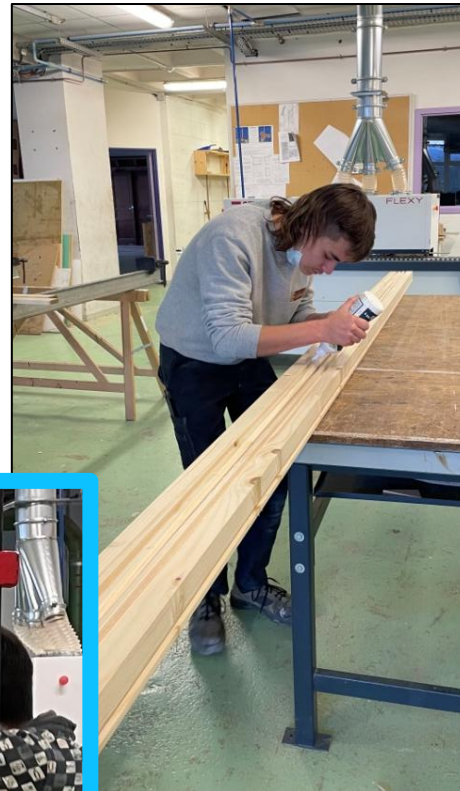

Décembre 2021 Résidence Pro NOUVELLE AQUITAINE Villa Médicis au lycée de Navarre

Usinage et montage des 4 poteaux. Panneaux OSB pris en rainure dans des pieds en sapin.