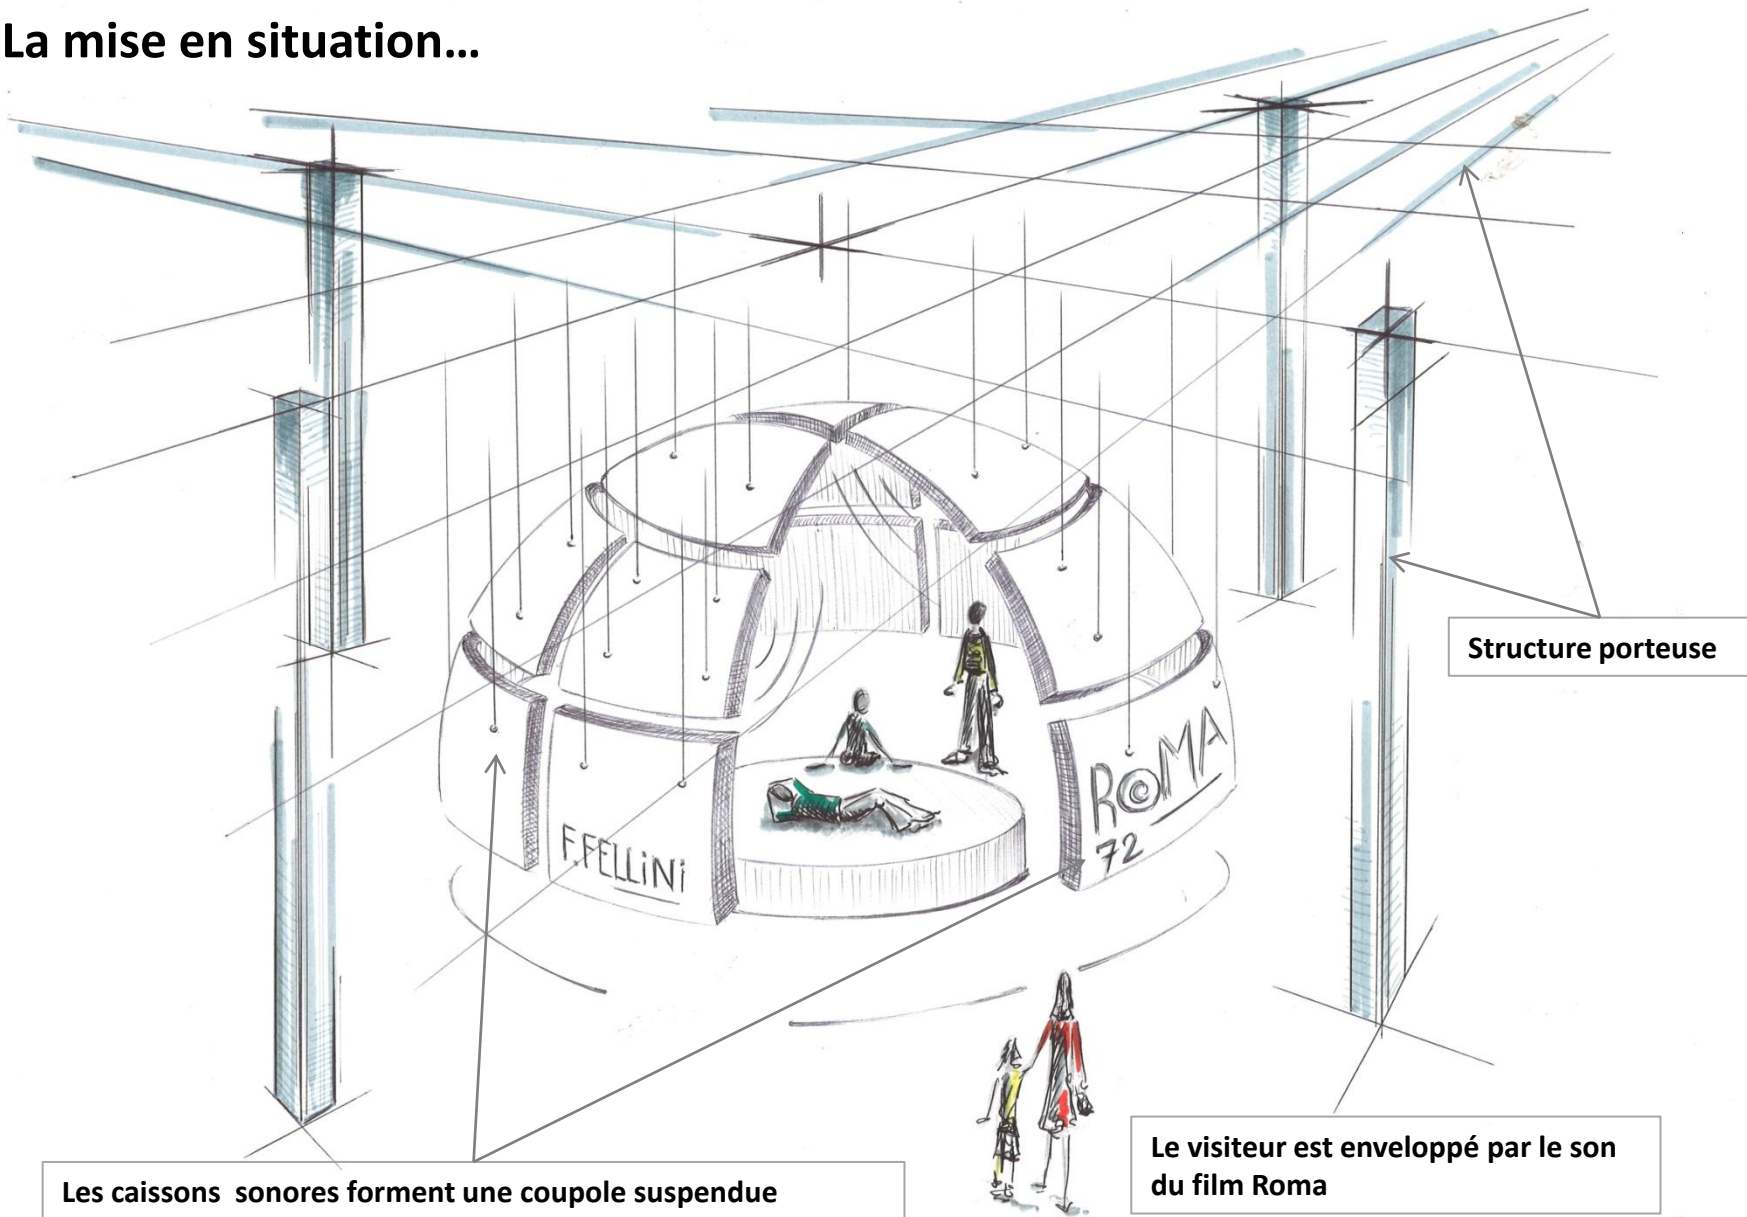

Démarche de projet

Spatialiser le son par un système de haut-parleurs diffusant des compositions sonores et musicales du film Roma de Fellini dans une structure dédiée.

Une structure charpentée sous laquelle des caissons suspendus forment un dôme.

Les caissons sont plus ou moins épais, ils renferment des haut-parleurs.

Chaque caisson émet un son, un bruit, une musique.

On peut imaginer que certains caissons soient le support d'extraits du film projeté.

Un aperçu du son du film

<https://www.dailymotion.com/video/xroa0b>

La réalisation...

La mise en situation...

Les caissons sonores forment une coupole suspendue

Structure porteuse

Le visiteur est enveloppé par le son du film Roma