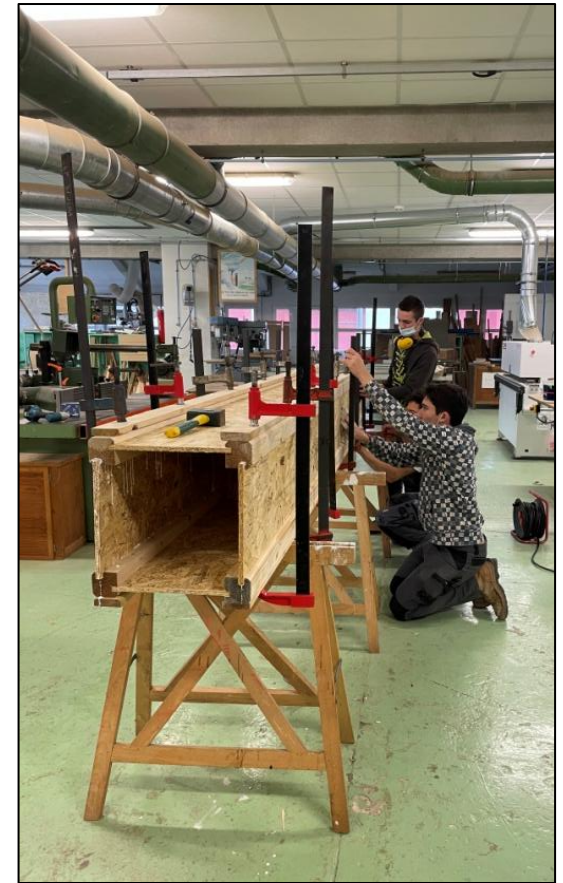

Décembre 2021 Résidence Pro NOUVELLE AQUITAINE Villa Médicis au lycée de Navarre

Usinage et montage des 4 poteaux. Panneaux OSB pris en rainure dans des pieds en sapin.